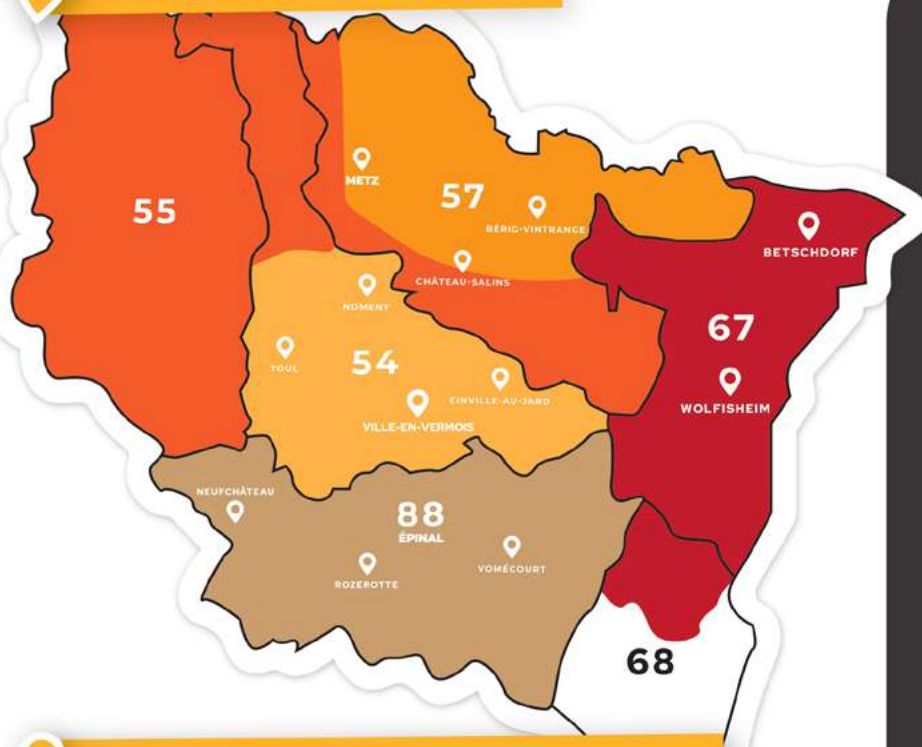

NOS BASES

- **VILLE-EN-VERMOIS**
  2 RUE DE SAINT-NICOLAS
  ☎ 03.83.71.45.13
- **METZ**
  18 RUE DES POTIERS D'ETAIN
  ☎ 03.87.57.93.28
- **ARC-SUR-TILLE**
  7 RUE DES POMMETETS
  ☎ 03.83.71.45.13
- **WOLFISHEIM**
  58 RUE DES VIGNES
  ☎ 03.88.77.61.00
- **BETSCHDORF**
  Agent SAV- Nord Bas-Rhin
  100 RUE DES MOULINS
  ☎ 03.88.72.40.24

VOS CONTACTS

Edouard BERGEROT • Conseiller Commercial

☎ 06.31.10.24.40
✉ edouard.bergerot@manutone.fr

Alexandre SACILLE • Conseiller Commercial

☎ 06.31.10.24.18
✉ alexandre.sacille@manutone.fr

Justin COSSERAT • Conseiller Commercial

☎ 07.89.37.50.01
✉ justin.cosserat@manutone.fr

Jean-Baptiste ANDREAS • Conseiller Commercial

☎ 07.89.37.48.93
✉ jean-baptiste.andreas@manutone.fr

Eric WILK • Conseiller Commercial

☎ 06.70.51.70.21
✉ eric.wilk@manutone.fr

Ludovic MUNIER • Directeur

☎ 03.83.71.45.13
✉ ludovic.munier@manutone.fr